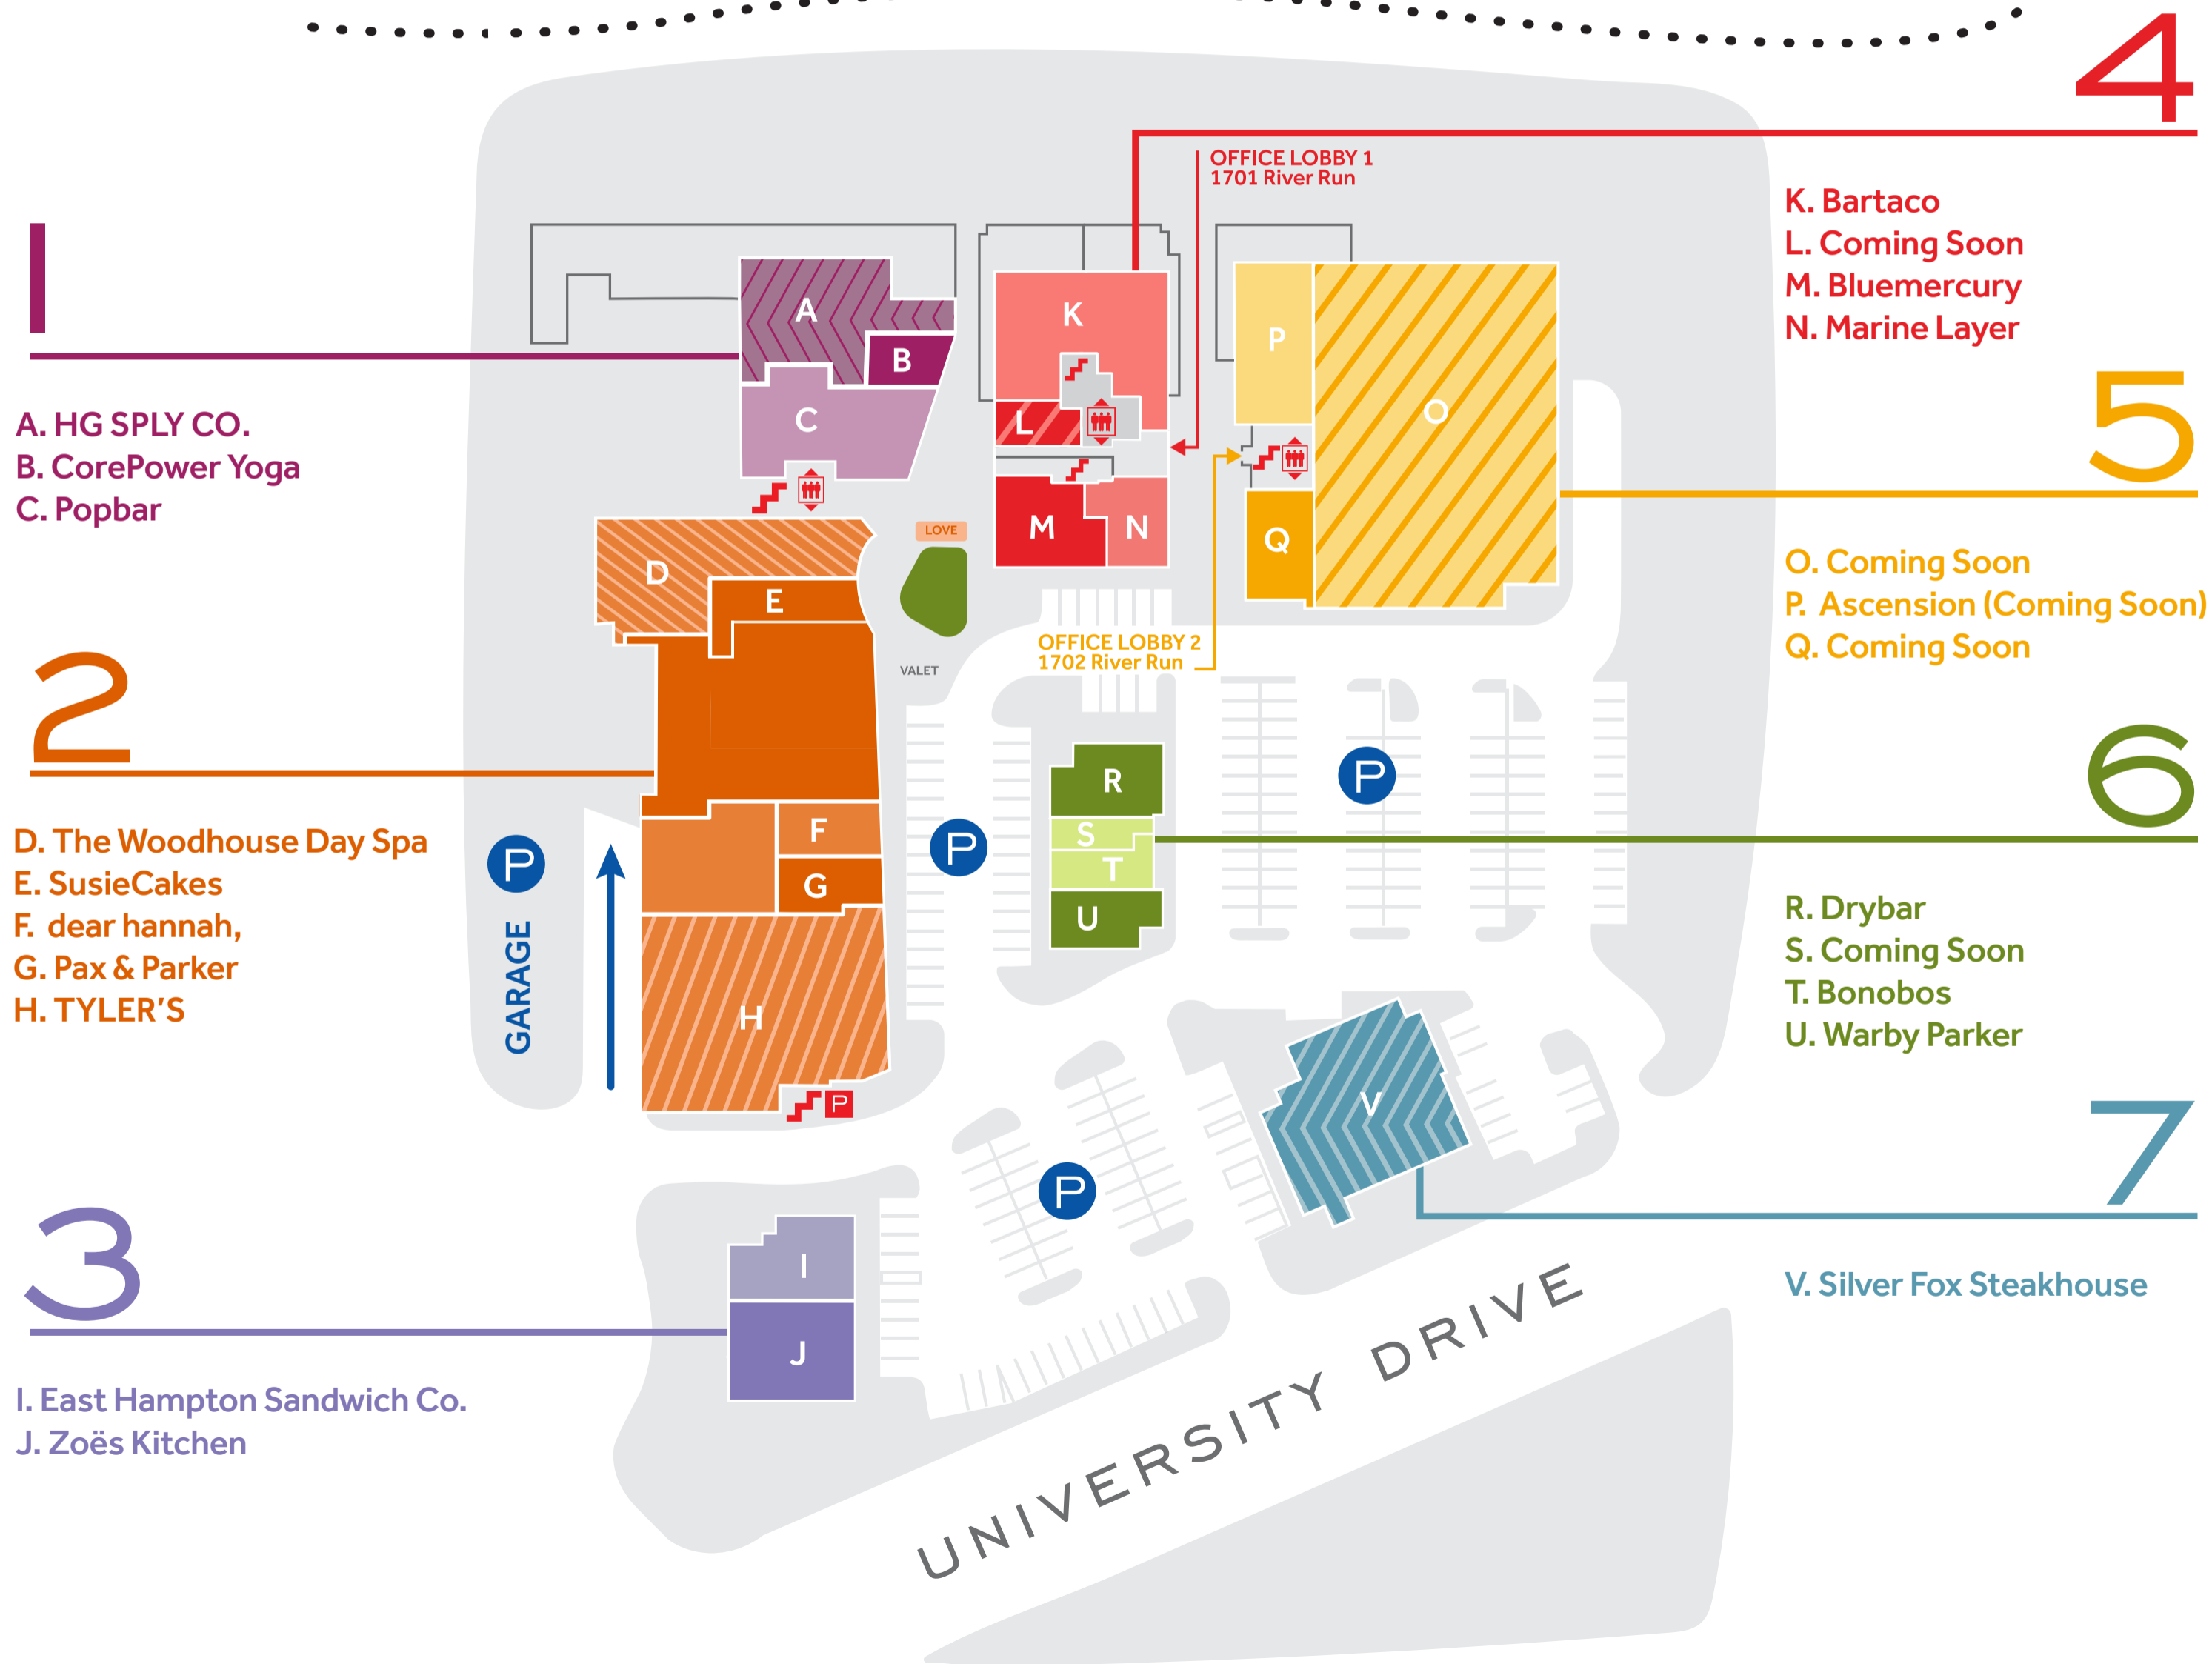

# WESTBEND DIRECTORY

TRINITY RIVER

Trinity Trails

A. HG SPLY CO.  
B. CorePower Yoga  
C. Popbar

D. The Woodhouse Day Spa  
E. SusieCakes  
F. dear hannah,  
G. Pax & Parker  
H. TYLER'S

I. East Hampton Sandwich Co.  
J. Zoës Kitchen

K. Bartaco  
L. Coming Soon  
M. Bluemercury  
N. Marine Layer

O. Coming Soon  
P. Ascension (Coming Soon)  
Q. Coming Soon

R. Drybar  
S. Coming Soon  
T. Bonobos  
U. Warby Parker

V. Silver Fox Steakhouse

## LEGEND

STAIRS

PARKING

ELEVATOR